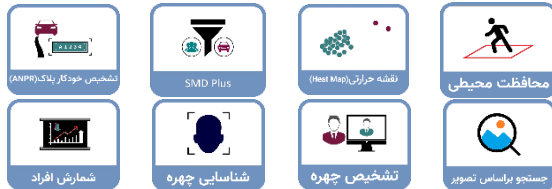

شرکت نوید علم و مهارت با پروانه بهره برداری از وزارت صمت، به عنوان تولیدکننده تجهیزات نظارت تصویری در لیست این وزارت قرار داشته و موفق به کسب نشان استاندارد از سازمان ملی استاندارد ایران، گواهی صلاحیت خدمات انفورماتیک از سازمان برنامه و بودجه کشور و گواهی افتا، شده است. همچنین عضویت سازمان نظام صنفی رایانه ای کشور، سندیکای تولیدکنندگان تجهیزات فن آوری اطلاعات ایران، سندیکای صنعت مخابرات ایران و اتحادیه شرکت های فنی و مهندسی حفاظت الکترونیک و شبکه های ایمنی کشور، از جمله سوابق شرکت می باشد.