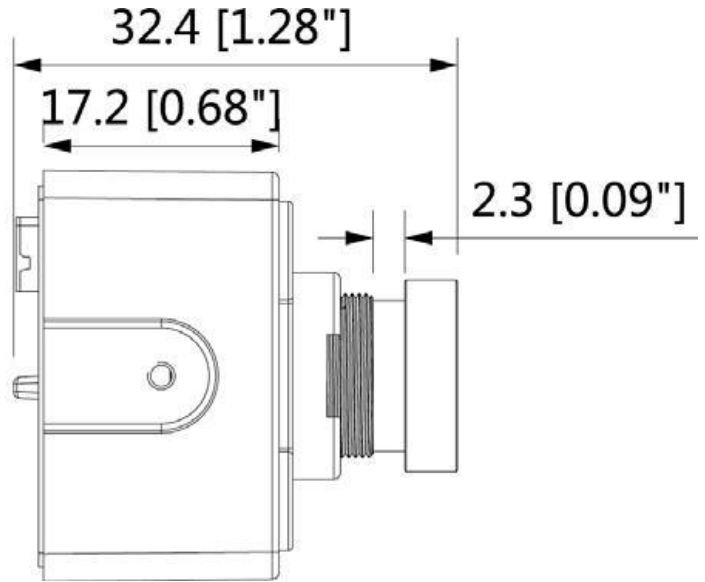

NEM-IPP556S

دوربین مدار بسته پین هول مدل