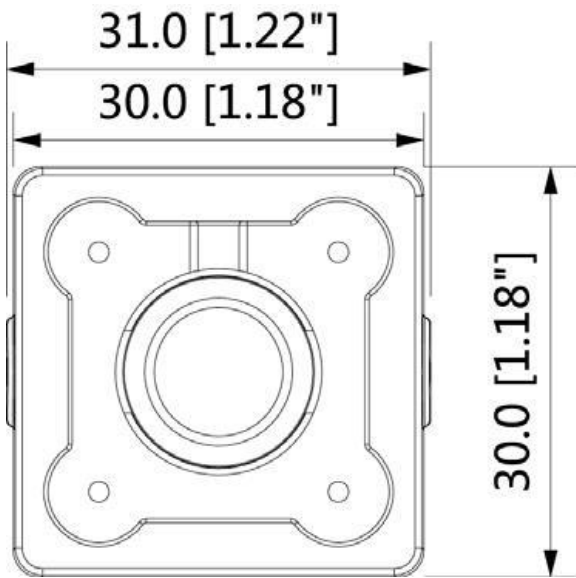

NEM-IPP556S

دوربین مدار بسته پین هول مدل