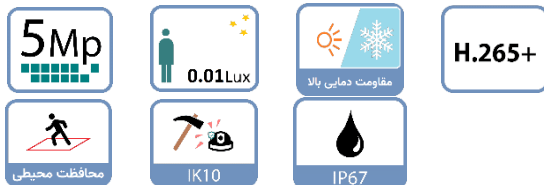

شرکت **نوید علم و مهارت** با پروانه بهره‌برداری از وزارت صمت، به عنوان تولیدکننده تجهیزات نظارت تصویری در لیست این وزارت قرار داشته و موفق به کسب نشان استاندارد از سازمان ملی استاندارد ایران و گواهی افتا، شده است. همچنین عضویت سازمان نظام صنفی رایانه‌ای کشور، سندیکای تولیدکنندگان تجهیزات فن‌آوری اطلاعات ایران، سندیکای صنعت مخابرات ایران و اتحادیه شرکت‌های فنی و مهندسی حفاظت الکترونیک و شبکه‌های ایمنی کشور، از جمله سوابق شرکت م باشد.