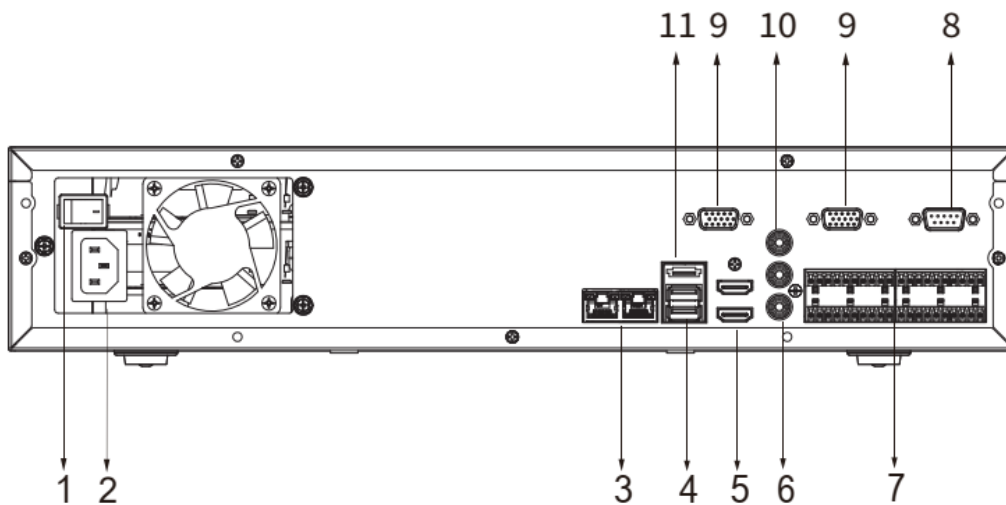

جست وجوی تصاویر براساس کانال، زمان، نوع رخداد، ویژگی های صورت، طبقه بندی سوژه (انسان، وسیله نقلیه، شناسایی افتادن افراد، شناسایی آمدن و ماندن افراد، شناسایی خشونت)، متا دیتا	جست وجوی هوشمند	
۱۰۰V – ۲۴۰V AC ۵۰Hz – ۶۰Hz (بدون هارد دیسک) < ۱۶,۷W	منبع انرژی توان مصرفی	منبع تغذیه و توان
۴۴۰mm x ۴۵۲,۵mm x ۹۴,۹mm (بدون هارد دیسک) ۶,۵۵Kg	ابعاد وزن خالص	ساخت
CE: EN 61000-3-3:2013+A1:2019 CE: EN 55022:2010+AC:2011 CE: EN 55024:2010+A1:2015 INSO 5233-1 1260-3-2 IEC 60950-1		استاندارد و گواهی

1 Power Switch	2 Power Input
3 Network Ports	4 USB Ports
5 HDMI Ports	6 AUDIO IN, RCA Connector
7 Alarm In/Out	8 RS-232 Port
9 VGA Ports	10 AUDIO OUT, RCA Connector
11 eSATA Port