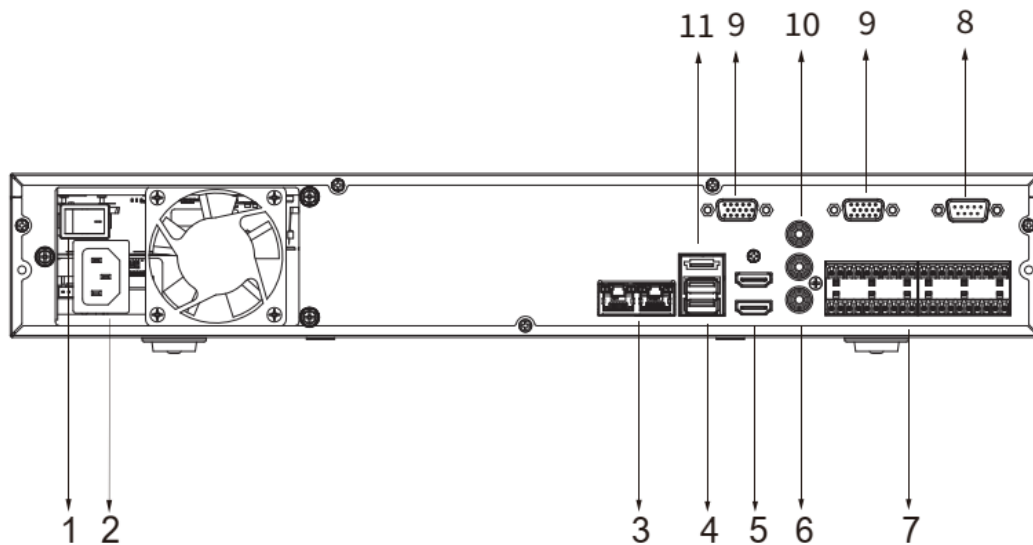

جست وجوی تصاویر براساس کانال، زمان، نوع رخداد، ویژگی های صورت، طبقه بندی سوژه (انسان، وسیله نقلیه، شناسایی افتادن افراد، شناسایی آمدن و ماندن افراد، شناسایی خشونت)، متا دیتا	جست وجوی هوشمند	
۱۰۰V – ۲۴۰V AC ۵۰Hz – ۶۰Hz (بدون هارد دیسک) < ۱۶,۷W	منبع انرژی توان مصرفی	منبع تغذیه و توان
۴۴۰mm × ۴۱۲,۲mm × ۷۶mm (بدون هارد دیسک) ۴,۳Kg	ابعاد وزن خالص	ساخت
CE: EN 61000-3-3:2013+A1:2019 CE: EN 55022:2010+AC:2011 CE: EN 55024:2010+A1:2015 INSO 5233-1 1260-3-2 IEC 60950-1		استاندارد و گواهی

1 Power Switch	2 Power Input
3 Network Ports	4 USB Ports
5 HDMI Ports	6 AUDIO IN, RCA Connector
7 Alarm In/Out	8 RS-232 Port
9 VGA Ports	10 AUDIO OUT, RCA Connector
11 eSATA Port