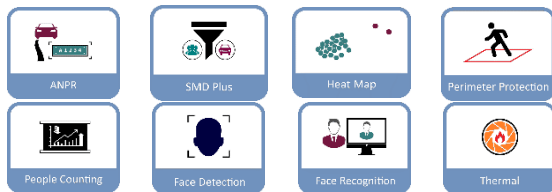

## ضبط کننده ویدئوی تحت شبکه مدل

- ۶۴ کانال دسترسی به ویدئوی IP
- Smart H.265+/ Smart H.264+
- پهنای باند ورودی با نرخ ۳۲۰Mbps
- وضوح 1080P با ۳۰fps
- تا رزولوشن 24MP برای پیش‌نمایش و پخش
- یک کانال حذف تاب دوربین Fisheye
- قابلیت‌های هوشمند:

Record; snapshot; IPC external alarm output; buzzer; log; preset; email	اتصالات آلارم	
RCA connector ، ۱ کانال	ورودی صدا	درگاه های خارجی
RCA connector ، ۲ کانال	خروجی صدا	
۴ پورت SATA III تا ۱۰TB برای یک هارد دیسک (حداکثر ظرفیت HDD با دمای محیط متغیر است)	هارد دیسک	
۱۶ کانال	ورودی آلارم	
۶ کانال	خروجی آلارم	
۱ کانال	eSATA	
یک کانال (انتقال داده های سریال)	RS-232	
یک کانال (کنترل PTZ)	RS-485	
۱ پورت USB 2.0 (جلو)	USB	
۲ پورت USB 3.0 (پشت)	HDMI	
۲	VGA	
۲ پورت (RJ-45 10/100/1000 Mbps)	RJ-45 (پورت شبکه)	
-۱۰°C تا +۵۵°C	محدوده دمای عملکرد	ویژگی های محیطی
۱۰% RH - ۹۳% RH	محدوده رطوبت	
۲۰ کانال	محافظة محیطی (Perimeter protection)	ویژگی های هوشمند
Intrusion, tripwire, fast moving (the three functions support the classification ) and accurate detection of vehicle and human); loitering detection, people (gathering, and parking detection	تشخیص چهره	
۱۴ کانال	شناسایی حرکت پیشرفته (SMD Plus)	
ویژگی های چهره: جنسیت، سن، عینک، حالت، ماسک دهان، ریش	متا دیتا	
۶۴ کانال	تشخیص خودکار پلاک عددی (ANPR)	
۱۶ کانال	Stereo Analysis	
Human Body: Top; top color; bottom; bottom color; hat; bag; gender; age; umbrella		
Vehicle Plate: No.; type; color; vehicle type; logo; plate color; ornament; calling; seatbelt; region		
Non-motor Vehicle: Type; color; number of passengers; helmet		
۴ کانال		
۱۶ کانال		