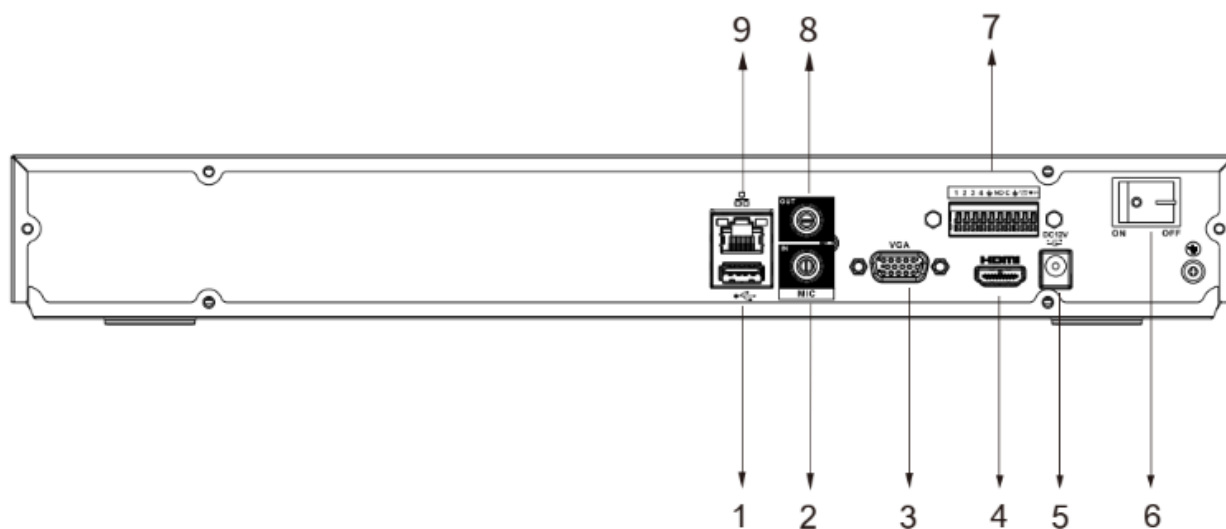

1	USB Port	2	AUDIO IN, RCA Connector
3	VGA Port	4	HDMI Port
5	Power Input	6	Power Switch
7	Alarm In/Out	8	AUDIO OUT, RCA Connector
9	Network Port