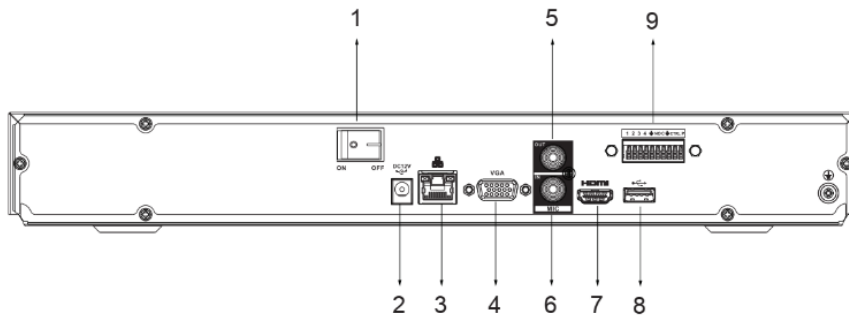

۲ پورت SATA III تا ۱۰TB برای یک هارد دیسک (حداکثر ظرفیت HDD با دمای محیط متغیر است)	هارد دیسک	
۴ کانال	ورودی آلارم	
۲ کانال	خروجی آلارم	
۱ پورت USB 2.0 (جلو) ۱ پورت USB 2.0 (پشت)	USB	
۱	HDMI	
۱	VGA	
۱ پورت (RJ-45 10/100/1000 Mbps)	RJ-45 (پورت شبکه)	
-۱۰°C تا +۵۵°C	محدوده دمای عملکرد	
۱۰% RH - ۹۳% RH	محدوده رطوبت	
۸ کانال Intrusion, tripwire, fast moving (the three functions support the classification and accurate detection of vehicle and human); loitering detection, people gathering, and parking detection	محافظت محیطی (Perimeter protection)	ویژگی‌های هوشمند
۴ کانال ۶ ویژگی‌های چهره: جنسیت، سن، عینک، حالت چهره، ماسک دهان، ریش	شناسایی چهره	
۸ کانال جست‌وجوی تصاویر براساس کانال، زمان، نوع رخداد، ویژگی‌های چهره، طبقه‌بندی سوژه (انسان، وسیله نقلیه)	شناسایی حرکت پیشرفته (SMD Plus) جست‌وجوی هوشمند	
۱۲۷ - ۴A DC (بدون هارد دیسک) < ۱۰ W	منبع انرژی توان مصرفی	
۳۷۵mm x ۲۸۲,۴mm x ۵۳mm	ابعاد	ساخت
۱,۵۱ Kg (بدون هارد دیسک)	وزن خالص	
CE: EN 61000-3-3:2013+A1:2019 CE: EN 55022:2010+AC:2011 CE: EN 55024:2010+A1:2015 INSO 5233-1 1260-3-2 IEC 60950-1		استاندارد و گواهی