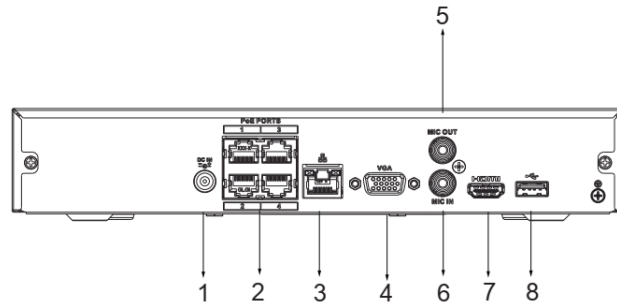

NEM-NVR08D1-4P

ضبط کننده ویدئوی تحت شبکه مدل

- 8 کانال دسترسی به ویدئوی IP
- H.264, H.265, Smart H.264+, Smart H.265+
- پهنای باند ورودی تا 80Mbps
- تا وضوح 1080P با 30fps
- پشتیبانی از ONVIF و RTSP
- خروجی همزمان VGA و HDMI(4k)
- تا رزولوشن 8MP برای پیش‌نمایش و پخش
- عملکرد هوشمند براساس دوربین:
Face Detection, Perimeter Protection, IVS, SMD Plus, People Counting, Heat Map

RCA connector ، کانال ۱	خروجی صدا	
۱ پورت SATA III تا ۱۰TB برای یک هارد دیسک (حداکثر ظرفیت HDD با دمای محیط متغیر است)	هارد دیسک	
۱ پورت USB 2.0 (جلو) ۱ پورت USB 2.0 (پشت)	USB	
۱ (4k)	HDMI	
۱	VGA	
۱ پورت (RJ-45 10/100 Mbps)	RJ-45 (پورت شبکه)	
۴	PoE	
-۱۰°C تا +۵۵°C ۱۰% RH - ۹۳% RH	محدوده دمای عملکرد محدوده رطوبت	
۸ کانال (Intrusion, tripwire, fast moving (the three functions support the classification and accurate detection of vehicle and human); loitering detection, people gathering, and parking detection)	محافظت محیطی (Perimeter protection)	ویژگی های هوشمند
۴ کانال ۶ ویژگی چهره: Gender, age, glasses, expression, mouth mask, beard	شناسایی چهره	
۸ کانال جست و جوی تصاویر براساس کانال، زمان، نوع رخداد، ویژگی های چهره، طبقه بندی سوژه (انسان، وسیله نقلیه)	شناسایی حرکت پیشرفته (SMD Plus) جست و جوی هوشمند	
۴۸۷ - ۵۳۷ DC ۱,۲۵A - ۱,۱۳A (بدون هارد دیسک) < ۱۰W مجموع توان خروجی PoE: ۳۶W حداکثر توان خروجی هر پورت PoE: ۲۵,۵W	منبع انرژی توان مصرفی	منبع تغذیه و توان
۲۶۰mm × ۲۳۲,۳mm × ۵۰,۳mm ۰,۸۶ Kg (بدون هارد دیسک)	ابعاد وزن خالص	ساخت
CE: EN 61000-3-3:2013+A1:2019 CE: EN 55022:2010+AC:2011 CE: EN 55024:2010+A1:2015 INSO 5233-1 1260-3-2 IEC 60950-1		استاندارد و گواهی