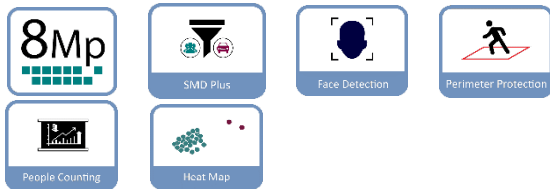

NEM-NVR08D1-4P

ضبط کننده ویدئوی تحت شبکه مدل

- 8 کانال دسترسی به ویدئوی IP
- H.264, H.265, Smart H.264+, Smart H.265+
- پهنای باند ورودی تا 80Mbps
- تا وضوح 1080P با 30fps
- پشتیبانی از ONVIF و RTSP
- خروجی همزمان VGA و HDMI(4k)
- تا رزولوشن 8MP برای پیش‌نمایش و پخش
- عملکرد هوشمند براساس دوربین:
Face Detection, Perimeter Protection, IVS, SMD Plus, People Counting, Heat Map

RCA connector ، کانال ۱	خروجی صدا	
۱ پورت SATA III تا ۱۰TB برای یک هارد دیسک (حداکثر ظرفیت HDD با دمای محیط متغیر است)	هارد دیسک	
۱ پورت USB 2.0 (جلو) ۱ پورت USB 2.0 (پشت)	USB	
۱ (4k)	HDMI	
۱	VGA	
۱ پورت (RJ-45 10/100 Mbps)	RJ-45 (پورت شبکه)	
۴	PoE	
-۱۰°C تا +۵۵°C ۱۰% RH - ۹۳% RH	محدوده دمای عملکرد محدوده رطوبت	
۸ کانال (Intrusion, tripwire, fast moving (the three functions support the classification and accurate detection of vehicle and human); loitering detection, people gathering, and parking detection)	محافظت محیطی (Perimeter protection)	ویژگی های هوشمند
۴ کانال ۶ ویژگی چهره: Gender, age, glasses, expression, mouth mask, beard	شناسایی چهره	
۸ کانال جست و جوی تصاویر براساس کانال، زمان، نوع رخداد، ویژگی های چهره، طبقه بندی سوژه (انسان، وسیله نقلیه)	شناسایی حرکت پیشرفته (SMD Plus) جست و جوی هوشمند	
۴۸۷ - ۵۳۷ DC ۱,۲۵A - ۱,۱۳A (بدون هارد دیسک) < ۱۰W مجموع توان خروجی PoE: ۳۶W حداکثر توان خروجی هر پورت PoE: ۲۵,۵W	منبع انرژی توان مصرفی	منبع تغذیه و توان
۲۶۰mm × ۲۳۲,۳mm × ۵۰,۳mm ۰,۸۶ Kg (بدون هارد دیسک)	ابعاد وزن خالص	ساخت
CE: EN 61000-3-3:2013+A1:2019 CE: EN 55022:2010+AC:2011 CE: EN 55024:2010+A1:2015 INSO 5233-1 1260-3-2 IEC 60950-1		استاندارد و گواهی