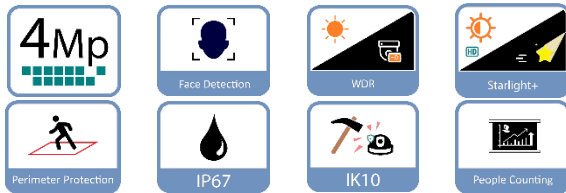

شركت نوید علم و مهارت با پروانه بهره برداری از وزارت صمت، به عنوان تولیدکننده تجهیزات نظارت تصویری در لیست این وزارت قرار داشته و موفق به کسب نشان استاندارد از سازمان ملی استاندارد ایران و گواهی افتا، شده است. همچنین عضویت سازمان نظام صنفی رایانه‌ای کشور، سندیکای تولیدکنندگان تجهیزات فن‌آوری اطلاعات ایران، سندیکای صنعت مخابرات ایران و اتحادیه شرکت‌های فنی و مهندسی حفاظت الکترونیک و شبکه‌های ایمنی کشور، از جمله سوابق شرکت می‌باشد.